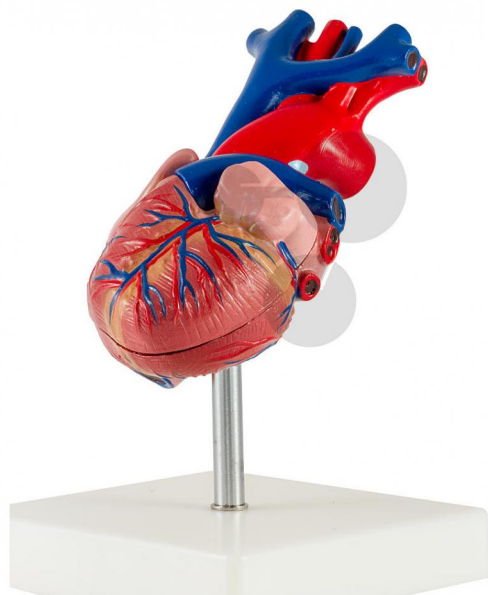

Serce Premium, 2-częściowe

Niezobowiązująca informacja z www.conatex.pl z dn. 24.11.2024/DE1

Nr art.: 2009557

to strony z
produktem

282,43 zł brutto

Jakość Premium

Przedział wiekowy:

12-16 lat

Przy pomocy tego modelu można szczegółowo studiować i demonstrować anatomię serca z komorami, przedsionkami, żyłami i aortą. Przednia ściana serca daje się zdejmować w celu ukazania komór.

Wymiary:

wys. 19 x szer. 12 x głęb. 12 cm

Zawartość:

Model na statywie