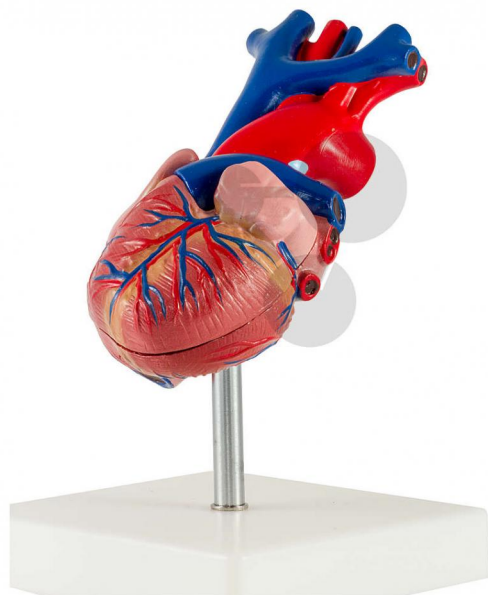

Serce Premium, 2-częściowe

Niezobowiązująca informacja z www.conatex.pl z dn. 05.04.2025/DE1

Nr art.: 2009557

to strony z
produktem

293,01 zł brutto

Jakość Premium

Przedział wiekowy:

12-16 lat

Przy pomocy tego modelu można szczegółowo studiować i demonstrować anatomię serca z komorami, przedsionkami, żyłami i aortą. Przednia ściana serca daje się zdejmować w celu ukazania komór.

Wymiary:

wys. 19 x szer. 12 x głęb. 12 cm

Zawartość:

Model na statywie