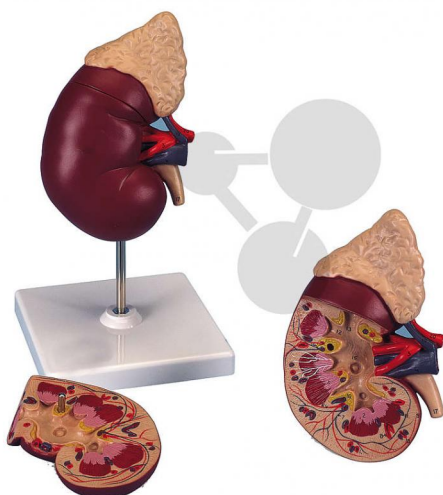

Nerka z nadnerczem, 2-częściowa

Niezobowiązująca informacja z www.conatex.pl z dn. 12.04.2025/DE1

Nr art.: 2009558

LAB
Gear

to strony z
produktem

305,70 zł brutto

Jakość Classic

Przedział wiekowy:

12-16 lat

Nerka z nadnerczem, naczynia nerek i nadnerczy, górny odcinek przewodu moczowego, do demonstracji istoty rdzennej nerki i miedniczki nerkowej daje się zdjąć przednią część nerki.

Wymiary:

wys. 14 x szer. 9 x głęb. 5 cm

Zawartość:

Model na statywie (zdejmowany)