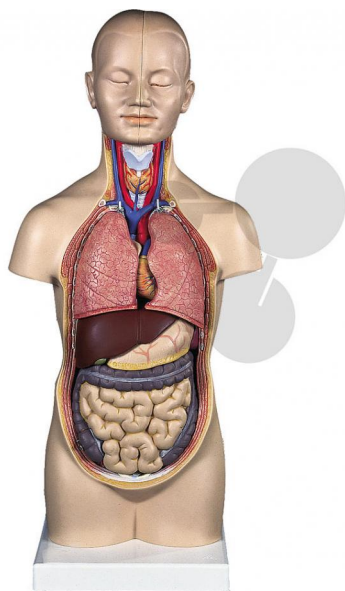

Tułów człowieka Mini Premium, 12-częściowy

Niezobowiązująca informacja z www.conatex.pl z dn. 06.07.2024/DE1

Nr art.: 2009631

to strony z
produktem

920,29 zł brutto

Jakość Premium

Przedział wiekowy:

12-16 lat

Tułów w rozmiarze około połowy wielkości naturalnej, wykonany z nietłukącego, łatwo zmywalnego tworzywa sztucznego.

Możliwość rozłożenia na następujące części:

- * 2 części głowy z półkulami mózgowymi
- * 2 płuca
- * 2-częściowe serce
- * żołądek, wątroba z pęcherzykiem żółciowym
- * 3-częściowe jelita

Wymiary:

wys. 55 cm