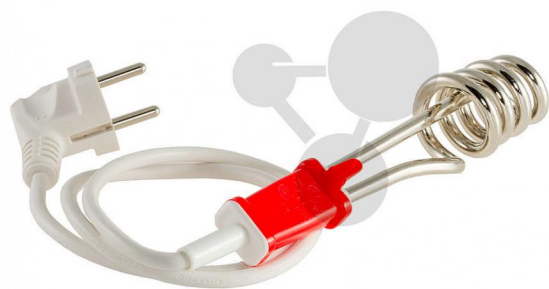

Grzałka, 1000 W

Niezobowiązująca informacja z www.conatex.pl z dn. 05.04.2025/DE1

Nr art.: 2010017

to strony z
produktem

68,23 zł brutto

Dane techniczne:

1000 W, z nieodwracalnym bezpiecznikiem termicznym.

Wymiary:

Łączna długość ok.: 260 mm

Długość grzałki ok.: 180 mm

Głębokość zanurzenia min ok.: 100 mm

Głębokość zanurzenia maks. ok.: 165 mm

Średnica zewnętrzna spirali ok.: 65 mm

Przewód: dł. 80 cm