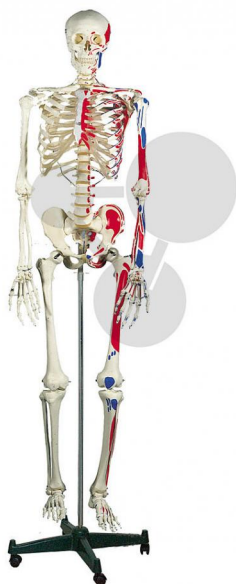

Szkielet człowieka układ mięśniowy, Classic

Niezobowiązująca informacja z www.conatex.pl z dn. 08.02.2025/DE1

Nr art.: 2015032

to strony z
produktem

1.882,88 zł brutto

Jakość LabGear®
Przedział wiekowy:
12-16 lat

Tak, jak w modelu standardowym szkieletu człowieka, ale z dodatkowo po prawej stronie oznaczonymi na kolorowo przyczepami końcowymi (na niebiesko) i przyczepami początkowymi (na czerwono). W inny sposób i w innym kolorze oznaczono M. iliocostalis i M. longissimus.

Wymiary:
wys. 168 cm

Zawartość:
Szkielet, statyw.