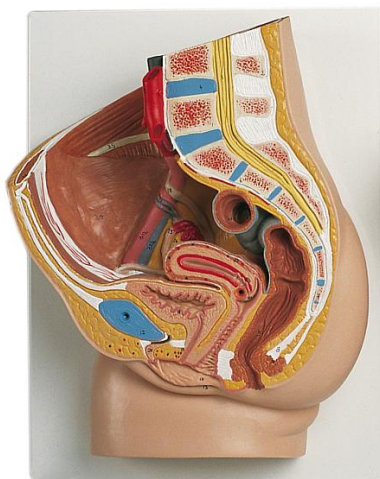

PRZEKRÓJ MIEDNICY KOBIETY, ORGANY PŁCIOWE

[BAP_1037473.doc]

INSTRUKCJA TECHNICZNO-PEDAGOGICZNA

BUDOWA:

- 1- WZGÓREK: Promontorium
- 2- MACICA: Uterus (Corpus)
- 3- JAMA MIEDNICY: Cavum pelvis
- 4- SZYJKA MCICY: Cervix uteri (portiosupravaginalis)
- 5- JAMA : Excavatio rectonterim
- 6- KOŚĆ OGONOWA: Os coccygis
- 7- ODBYTNICA (PEŁCZERZ ODBYTNICZY): Rectum

Wszelkie prawa zastrzeżone. Powielanie i rozpowszechnianie części lub całości tej publikacji bez wyraźnej pisemnej zgody Conatex-Didactic Pomoce Naukowe Sp. z o.o. jest zabronione.

- 8- ZWIERACZ ODBYTOWY ZEWNĘTRZNY: M. Sphincer ani ext.
- 9- JAMA MACICZNO-POCHWOWA: Fornix vaginae
- 10- UJŚCIE MACICY: Ostium uteri
- 11- SZYJKA MACICY: Portio vaginalis cervicos uteri
- 12- POCHWA: Vagina (vestibulum)
- 13- CEWKA MOCZOWA: Urethra
- 14- WIELKA WARGA: Labium majus pudendi
- 15- MAŁA WARGA: Labium minus pudendi
- 16- ŁECHTACZKA: Clitoris
- 17- SPOJENIE KOŚCI ŁONOWEJ: Symphysis pubica
- 18- JAMA PEŁCZERZOWO-MACICZNA: Excavatio vesicouterina
- 19- DNO MACICY: Fundus uteri
- 20- WIĄZADŁO OKRĄGŁE MACICY: Lig. Teres uteri
- 21- JAJOWÓD: Tuba uterina
- 22- WIĄZADŁO MACICZNO-JAJNIKOWE: Lig. Ovarii proprium
- 23- JAJNIK: Ovarium
- 24- WIĄZADŁO JAJNIKA: Lig suspensorium ovarii
- 25- KANAŁ JAJOWODU: Ampulla tubae uterinae